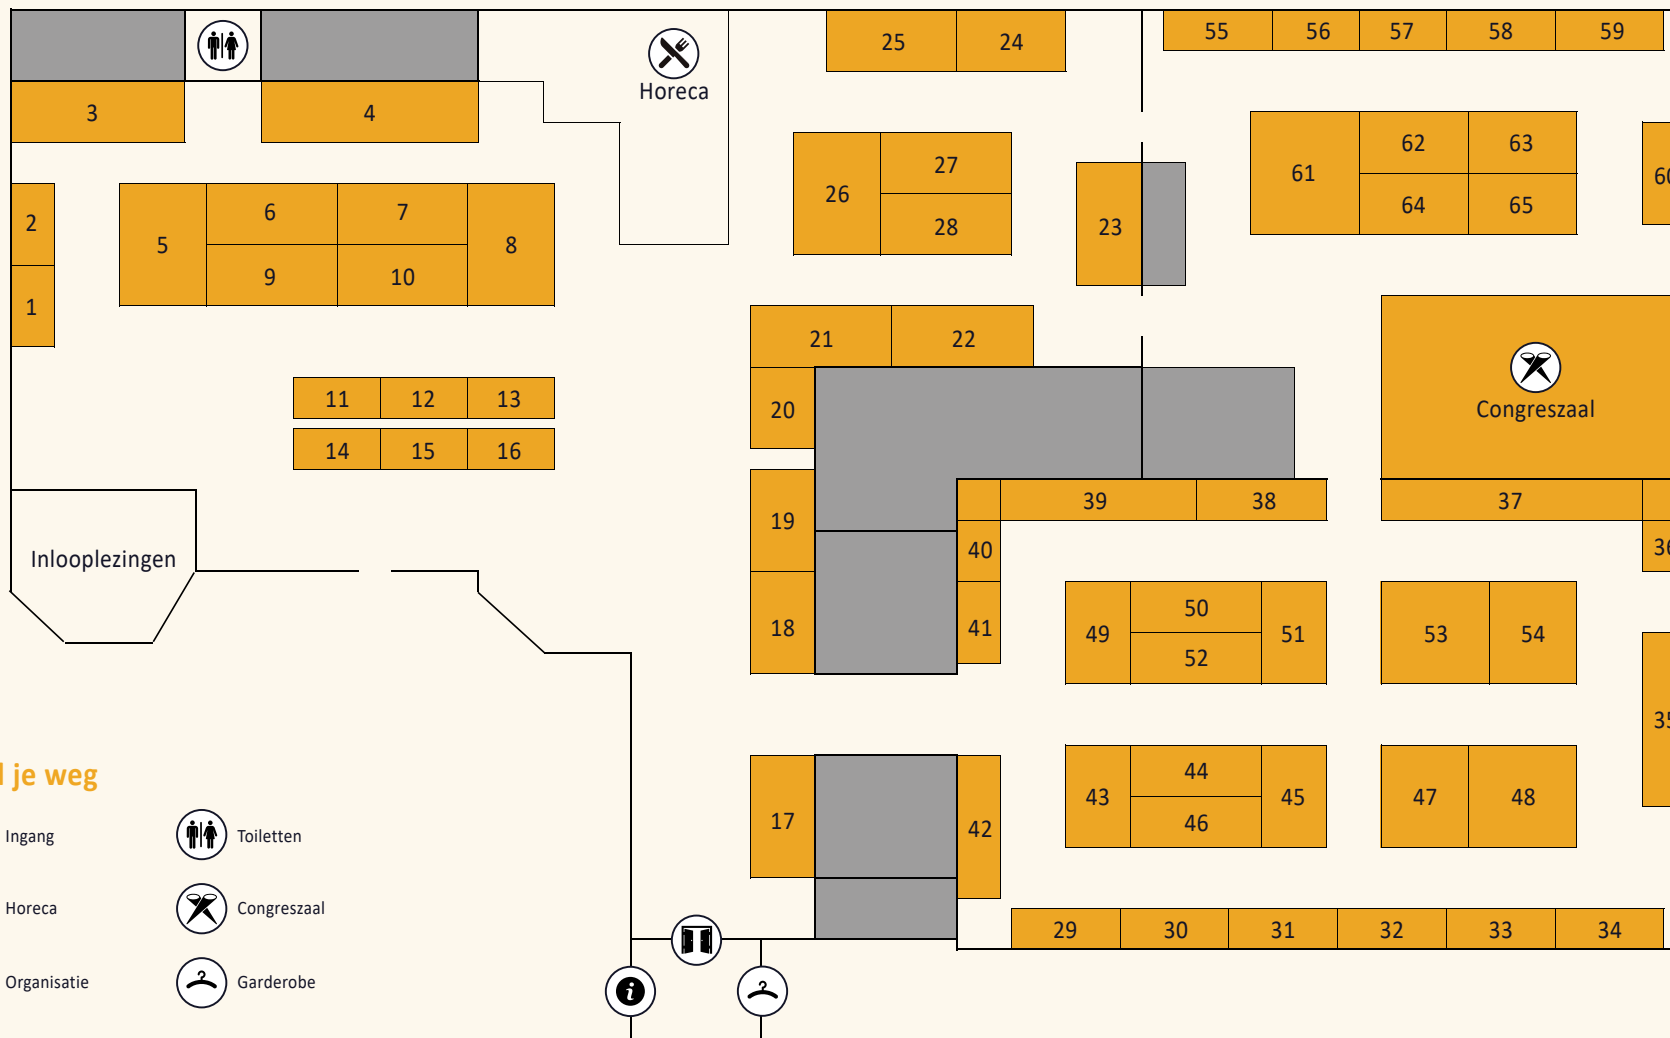

De Broodfabriek Rijswijk

Vind je weg

-  Ingang
-  Toiletten
-  Horeca
-  Congresszaal
-  Organisatie
-  Garderobe

Stand	Afmeting
1	4m x 2m (8m ²)
2	4m x 2m (8m ²)
3	8m x 3m (24m ²)
4	4m x 2m (8m ²)
5	6m x 4m (24m ²)
6	6m x 3m (18m ²)
7	6m x 3m (18m ²)
8	6m x 4m (24m ²)
9	6m x 3m (18m ²)
10	6m x 3m (18m ²)
11	4m x 2m (8m ²)
12	4m x 2m (8m ²)
13	4m x 2m (8m ²)
14	4m x 2m (8m ²)
15	4m x 2m (8m ²)
16	4m x 2m (8m ²)
17	6m x 3m (18m ²)
18	5m x 3m (15m ²)
19	5m x 3m (15m ²)
20	4m x 3m (12m ²)
21	6m x 3m (18m ²)
22	6m x 3m (18m ²)
23	6m x 3m (18m ²)
24	5m x 3m (15m ²)
25	6m x 3m (18m ²)
26	6m x 4m (24m ²)
27	6m x 3m (18m ²)
28	6m x 3m (18m ²)
29	5m x 2m (10m ²)
30	5m x 2m (10m ²)
31	5m x 2m (10m ²)
32	5m x 2m (10m ²)
33	5m x 2m (10m ²)
34	5m x 2m (10m ²)
35	8m x 2m (16m ²)
36	3m x 2m (6m ²)
37	12m x 2m (24m ²)
38	6m x 2m (12m ²)
39	9m x 2m (18m ²)
40	3m x 2m (6m ²)
41	4m x 2m (8m ²)
42	7m x 2m (14m ²)
43	5m x 3m (15m ²)
44	6m x 3m (18m ²)
45	5m x 3m (15m ²)
46	6m x 3m (18m ²)
47	5m x 4m (20m ²)
48	5m x 5m (25m ²)
49	5m x 3m (15m ²)
50	6m x 3m (18m ²)
51	5m x 3m (15m ²)
52	6m x 3m (18m ²)
53	5m x 5m (25m ²)
54	5m x 4m (20m ²)
55	5m x 2m (10m ²)
56	4m x 2m (8m ²)
57	4m x 2m (8m ²)
58	5m x 2m (10m ²)
59	5m x 2m (10m ²)
60	5m x 2m (10m ²)
61	6m x 5m (30m ²)
62	5m x 3m (15m ²)
63	5m x 3m (15m ²)
64	5m x 3m (15m ²)
65	5m x 3m (15m ²)