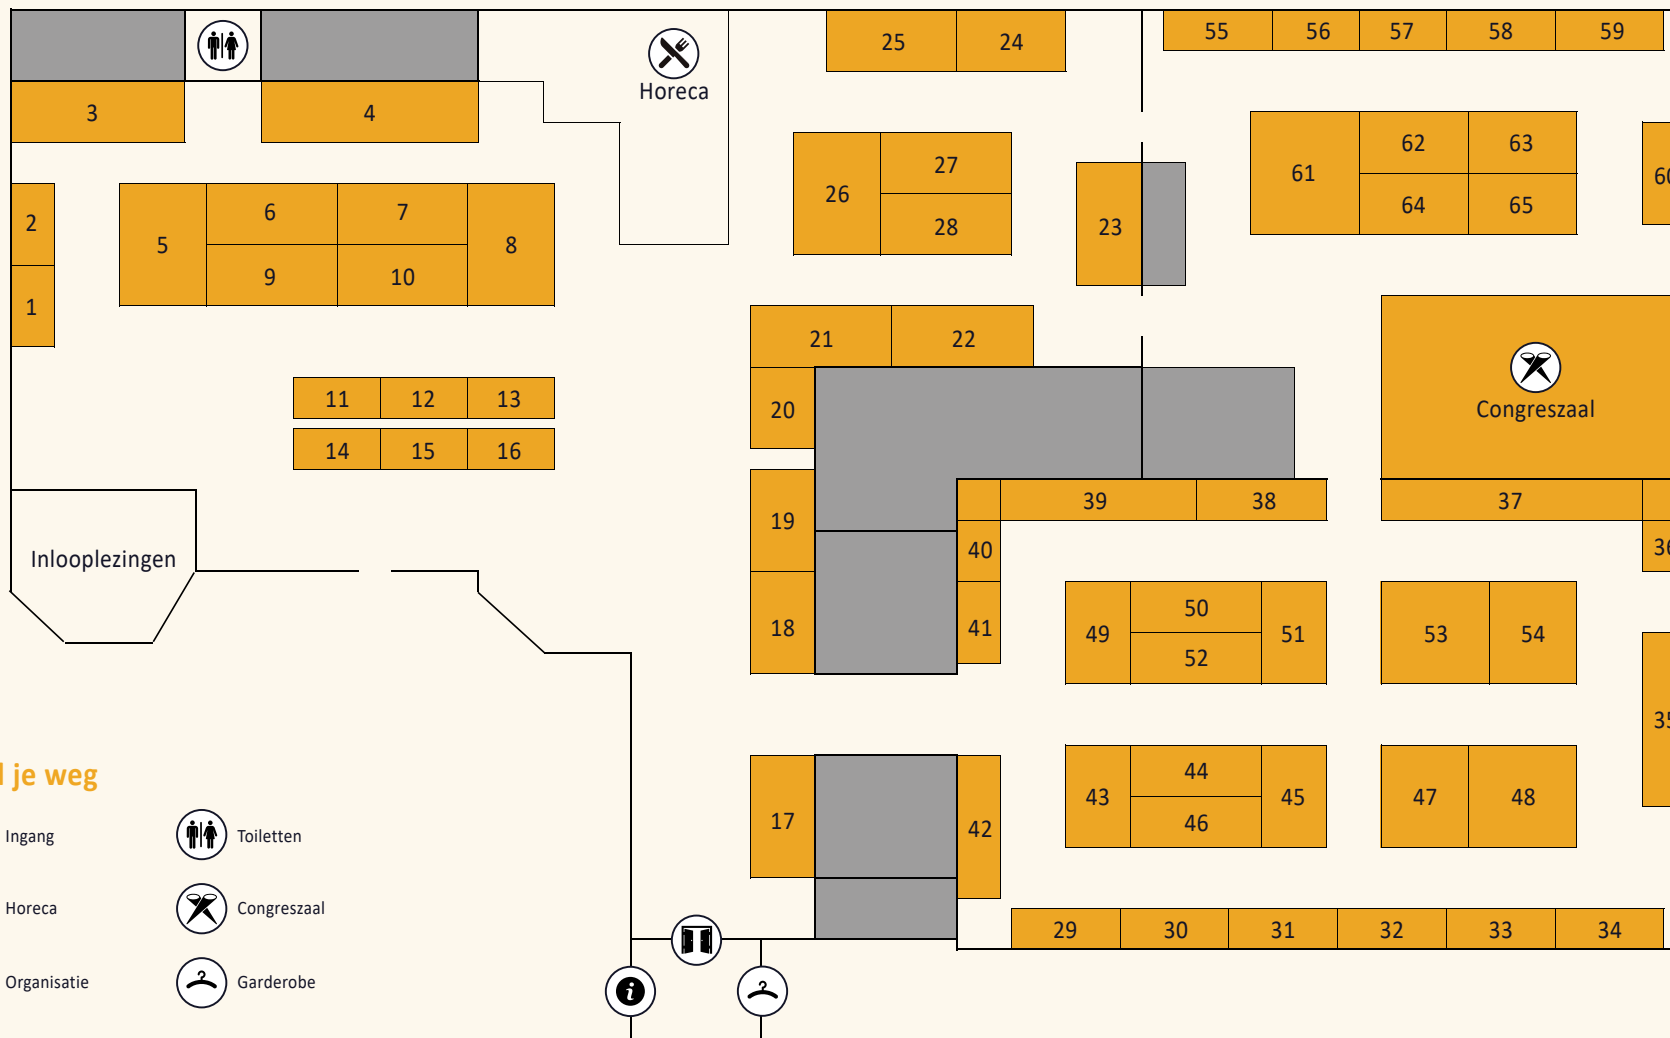

20 & 21 oktober 2021

De Broodfabriek Rijswijk

Vind je weg

-  Ingang
-  Toiletten
-  Horeca
-  Congreszaal
-  Organisatie
-  Garderobe

Stand	Afmeting
1	4m x 2m (8m ²)
2	4m x 2m (8m ²)
3	8m x 3m (24m ²)
4	4m x 2m (8m ²)
5	6m x 4m (24m ²)
6	6m x 3m (18m ²)
7	6m x 3m (18m ²)
8	6m x 4m (24m ²)
9	6m x 3m (18m ²)
10	6m x 3m (18m ²)
11	4m x 2m (8m ²)
12	4m x 2m (8m ²)
13	4m x 2m (8m ²)
14	4m x 2m (8m ²)
15	4m x 2m (8m ²)
16	4m x 2m (8m ²)
17	6m x 3m (18m ²)
18	5m x 3m (15m ²)
19	5m x 3m (15m ²)
20	4m x 3m (12m ²)
21	6m x 3m (18m ²)
22	6m x 3m (18m ²)
23	6m x 3m (18m ²)
24	5m x 3m (15m ²)
25	6m x 3m (18m ²)
26	6m x 4m (24m ²)
27	6m x 3m (18m ²)
28	6m x 3m (18m ²)
29	5m x 2m (10m ²)
30	5m x 2m (10m ²)
31	5m x 2m (10m ²)
32	5m x 2m (10m ²)
33	5m x 2m (10m ²)
34	5m x 2m (10m ²)
35	8m x 2m (16m ²)
36	3m x 2m (6m ²)
37	12m x 2m (24m ²)
38	6m x 2m (12m ²)
39	9m x 2m (18m ²)
40	3m x 2m (6m ²)
41	4m x 2m (8m ²)
42	7m x 2m (14m ²)
43	5m x 3m (15m ²)
44	6m x 3m (18m ²)
45	5m x 3m (15m ²)
46	6m x 3m (18m ²)
47	5m x 4m (20m ²)
48	5m x 5m (25m ²)
49	5m x 3m (15m ²)
50	6m x 3m (18m ²)
51	5m x 3m (15m ²)
52	6m x 3m (18m ²)
53	5m x 5m (25m ²)
54	5m x 4m (20m ²)
55	5m x 2m (10m ²)
56	4m x 2m (8m ²)
57	4m x 2m (8m ²)
58	5m x 2m (10m ²)
59	5m x 2m (10m ²)
60	5m x 2m (10m ²)
61	6m x 5m (30m ²)
62	5m x 3m (15m ²)
63	5m x 3m (15m ²)
64	5m x 3m (15m ²)
65	5m x 3m (15m ²)